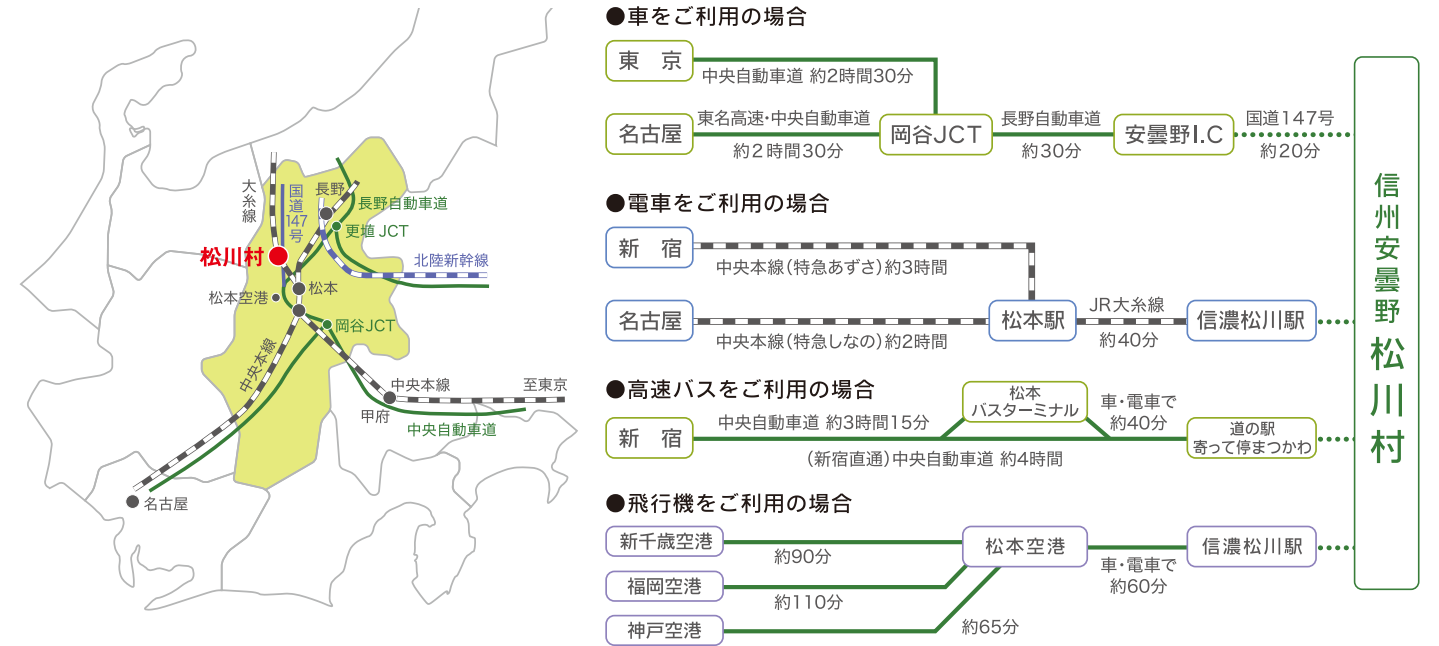

信州安曇野 松川村

移住定住ガイドブック

Shinshu Azumino Matsukawamura
Lifestyle Guidebook

日本の原風景に暮らそう

都市部へのアクセスも快適です。

信州安曇野
松川村

いわさきちひろが愛した
心のふるさと 信州安曇野 松川村

松川村役場 総務課 噂の田舎へ案内係